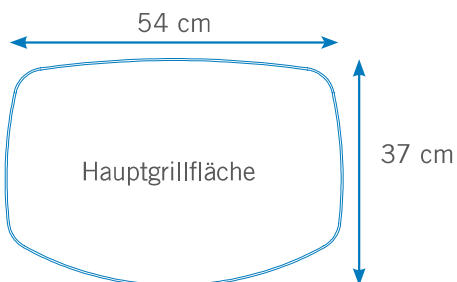

### PRO285E FEATURES

- 2200 Watt
- Hauptgrillfläche: 54 x 37 cm | 13,9 kg
- Ultra-kompaktes Design für einfache Handhabung und Tragekomfort
- **WAVE** Gussroste aus porzellan-emailliertem Gusseisen
- extra hoher Deckel auch für großes Grillgut geeignet
- seitliche Griffe für besseren Tragekomfort
- **ACCU-PROBE™** Thermometer
- Entnehmbare Fettauffangschale und Heizspirale für eine einfache Reinigung

### PRO285-STAND FEATURES

- Optionales Standmodul inklusive Seitenablagen
- Gewürzhalterung aus Edelstahl mit integriertem Flaschenöffner
- die edle, schwarze Blende dieser stabilen Wagenkonstruktion dient als Sichtschutz der Gasflasche